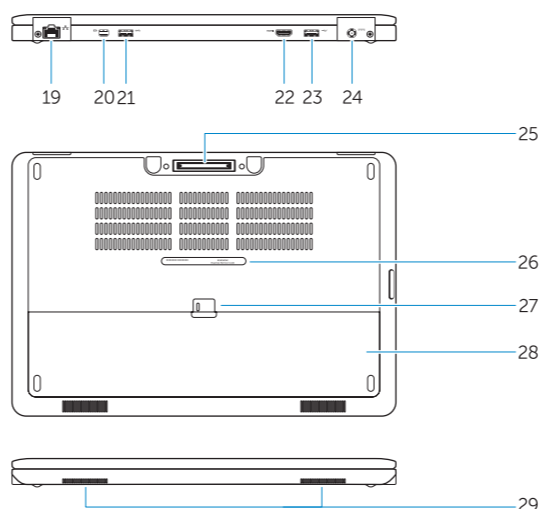

dell.com/regulatory_compliance

P40G

P40G002

Latitude 7450/E7450

Latitude 7450/E7450 系列

Features

功能部件 | 功能 | 外觀 | 기능

- Battery-status light
- Hard-drive activity light
- Power-status light
- Microphones
- Camera
- Camera-status light
- Hard-drive activity light
- Battery-status light
- Wireless-status light
- Security-cable slot
- Power button
- USB 3.0 connector
- Headset connector
- Contactless smart-card reader / Near Field Communication (NFC) reader (optional)
- Fingerprint reader (optional)
- Touchpad
- Smart card reader (optional)
- Memory card reader
- Network connector
- Mini-DisplayPort connector
- USB 3.0 connector
- HDMI connector
- USB 3.0 connector with PowerShare
- Power connector
- Dock connector (optional)
- Service-tag label
- Battery release latch
- Battery
- Speakers

- 电池状态指示灯
- 硬盘驱动器活动指示灯
- 电源状态指示灯
- 麦克风
- 摄像头
- 摄像头状态指示灯
- 硬盘驱动器活动指示灯
- 电池状态指示灯
- 无线状态指示灯
- 安全缆线孔
- 电源按钮
- USB 3.0 连接器
- 耳机接口
- 非接触式智能卡读取器/近场通信 (NFC) 读取器 (可选)
- 指纹读取器 (可选)
- 触摸板
- 智能卡读取器 (可选)
- 内存卡读取器
- 网络连接器
- Mini-DisplayPort 连接器
- USB 3.0 连接器
- HDMI 连接器
- USB 3.0 连接器 (带 PowerShare)
- 电源连接器
- 底座连接器 (可选)
- 服务标签
- 电池释放门锁
- 电池
- 扬声器