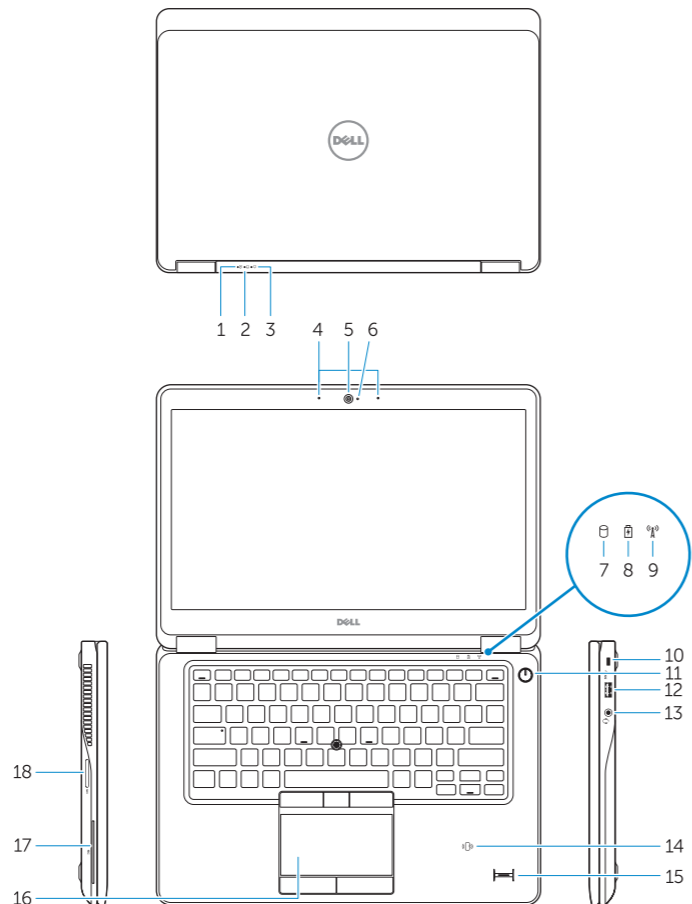

dell.com/regulatory_compliance

P40G

P40G002

Latitude 7450/E7450

Latitude 7450/E7450 系列

Features

功能部件 | 功能 | 外觀 | 기능

- Battery-status light
- Hard-drive activity light
- Power-status light
- Microphones
- Camera
- Camera-status light
- Hard-drive activity light
- Battery-status light
- Wireless-status light
- Security-cable slot
- Power button
- USB 3.0 connector
- Headset connector
- Contactless smart-card reader / Near Field Communication (NFC) reader (optional)
- Fingerprint reader (optional)
- Touchpad
- Smart card reader (optional)
- Memory card reader
- Network connector
- Mini-DisplayPort connector
- USB 3.0 connector
- HDMI connector
- USB 3.0 connector with PowerShare
- Power connector
- Dock connector (optional)
- Service-tag label
- Battery release latch
- Battery
- Speakers

- 电池状态指示灯
- 硬盘驱动器活动指示灯
- 电源状态指示灯
- 麦克风
- 摄像头
- 摄像头状态指示灯
- 硬盘驱动器活动指示灯
- 电池状态指示灯
- 无线状态指示灯
- 安全缆线孔
- 电源按钮
- USB 3.0 连接器
- 耳机接口
- 非接触式智能卡读取器/近场通信 (NFC) 读取器 (可选)
- 指纹读取器 (可选)
- 触摸板
- 智能卡读取器 (可选)
- 内存卡读取器
- 网络连接器
- Mini-DisplayPort 连接器
- USB 3.0 连接器
- HDMI 连接器
- USB 3.0 连接器 (带 PowerShare)
- 电源连接器
- 底座连接器 (可选)
- 服务标签
- 电池释放门锁
- 电池
- 扬声器