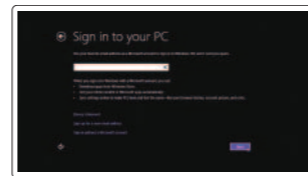

启用安全和更新

啓用安全性與更新

セキュリティとアップデートを有効にする

보안 및 업데이트 활성화

Connect to your network

连接到网络

連接網路

네트워크에 접속する

네트워크에 연결

NOTE: If you are connecting to a secured wireless network, enter the password for the wireless network access when prompted.

注: 如果您要連接加密的無線網絡，請在提示時輸入訪問該無線網絡所需的密碼。

註: 如果您要連接至安全的無線網路，請在提示下輸入存取無線網路的密碼。

メモ: セキュアなワイヤレスネットワークに接続している場合は、プロンプトが表示されたらワイヤレスネットワークにアクセスするパスワードを入力します。

주: 보안된 무선 네트워크에 연결하는 경우 프롬프트 메시지가 표시되면 무선 네트워크 액세스 암호를 입력하십시오.

Sign in to your Microsoft account or create a local account

登录您的 Microsoft 帐户或创建本地帐户