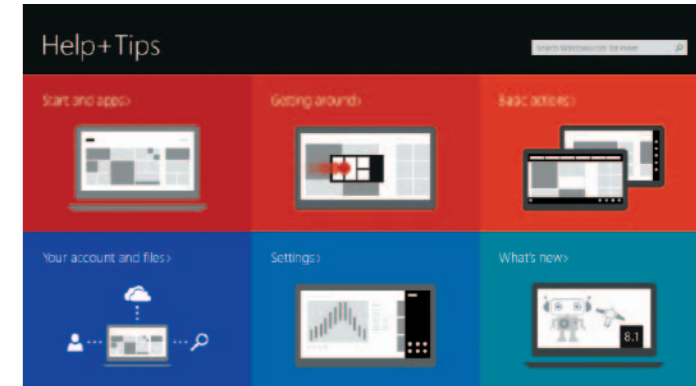

我的 Dell | 我的 Dell

마이델 | 마이 델

Learn how to use Windows

了解如何使用 Windows | 瞭解如何使用 Windows

Windows の使い方 | Windows 사용법

Help and Tips

帮助和提示 | 說明與秘訣

ヘルプ&ヒント | 도움말 및 팁